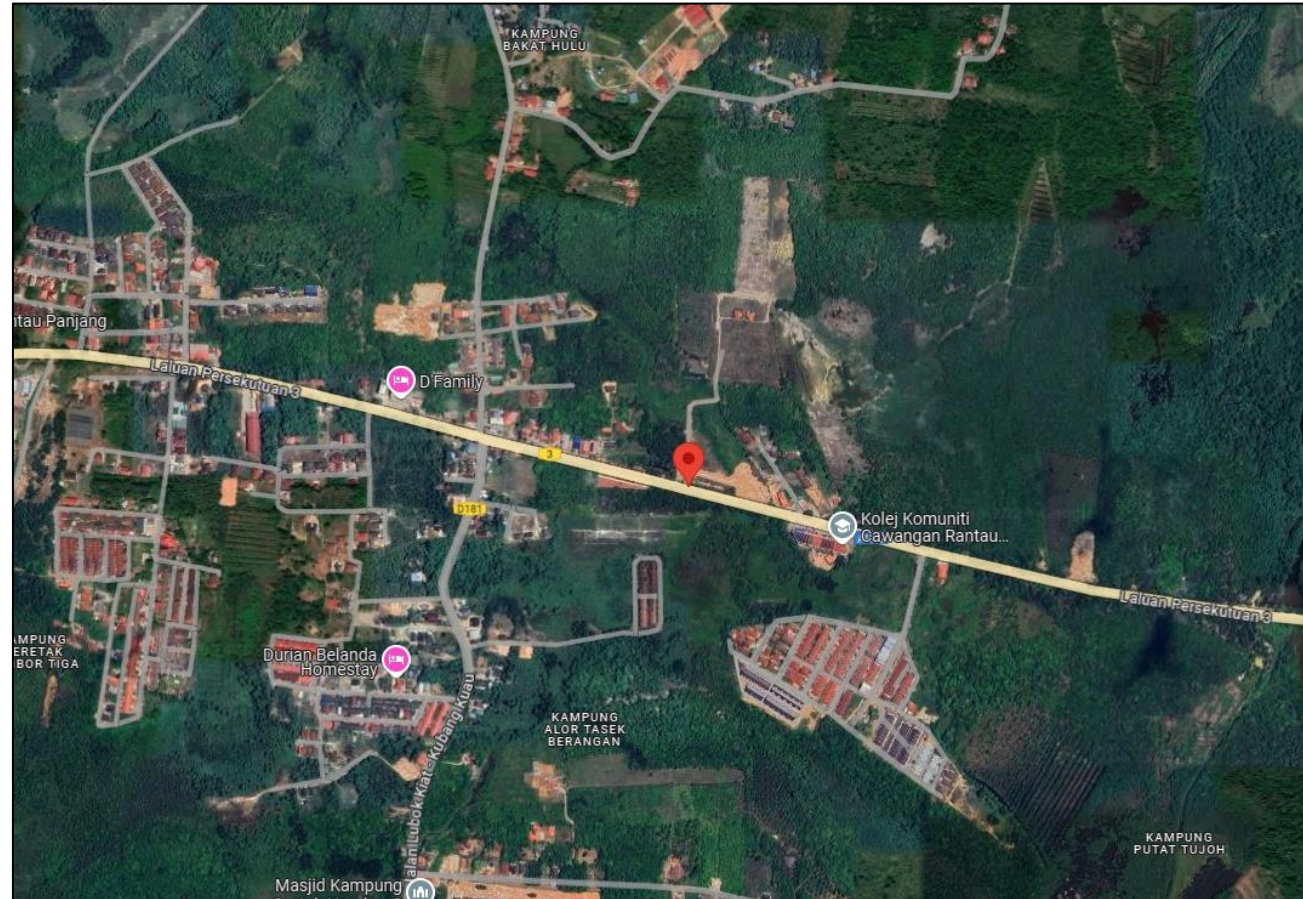

PELAN LOKASI

TAMAN CINTA LAGENDA
Pasir Mas, Kelantan

KEMUDAHAN BERHAMPIRAN

- 350 meter ke Kolej Komuniti Rantau Panjang
- 1.6 KM ke Petron Rantau Panjang
- 2 KM ke Klinik Kesihatan Rantau Panjang
- 2.5 KM ke SK Gual Nering
- 3.3 KM ke Balai Bomba Rantau Panjang
- 3.4 KM ke SK Gual Sitok
- 6.4 KM ke Balai Polis Rantau Panjang
- 7 KM ke Hospital Sungai Kolok
- 8.3 KM ke SMK Baroh Pial

GPS : 6°00'03.3"N 102°01'11.1"E

LAGENDA ARMADA SDN. BHD.

www.lagendaarmada.com