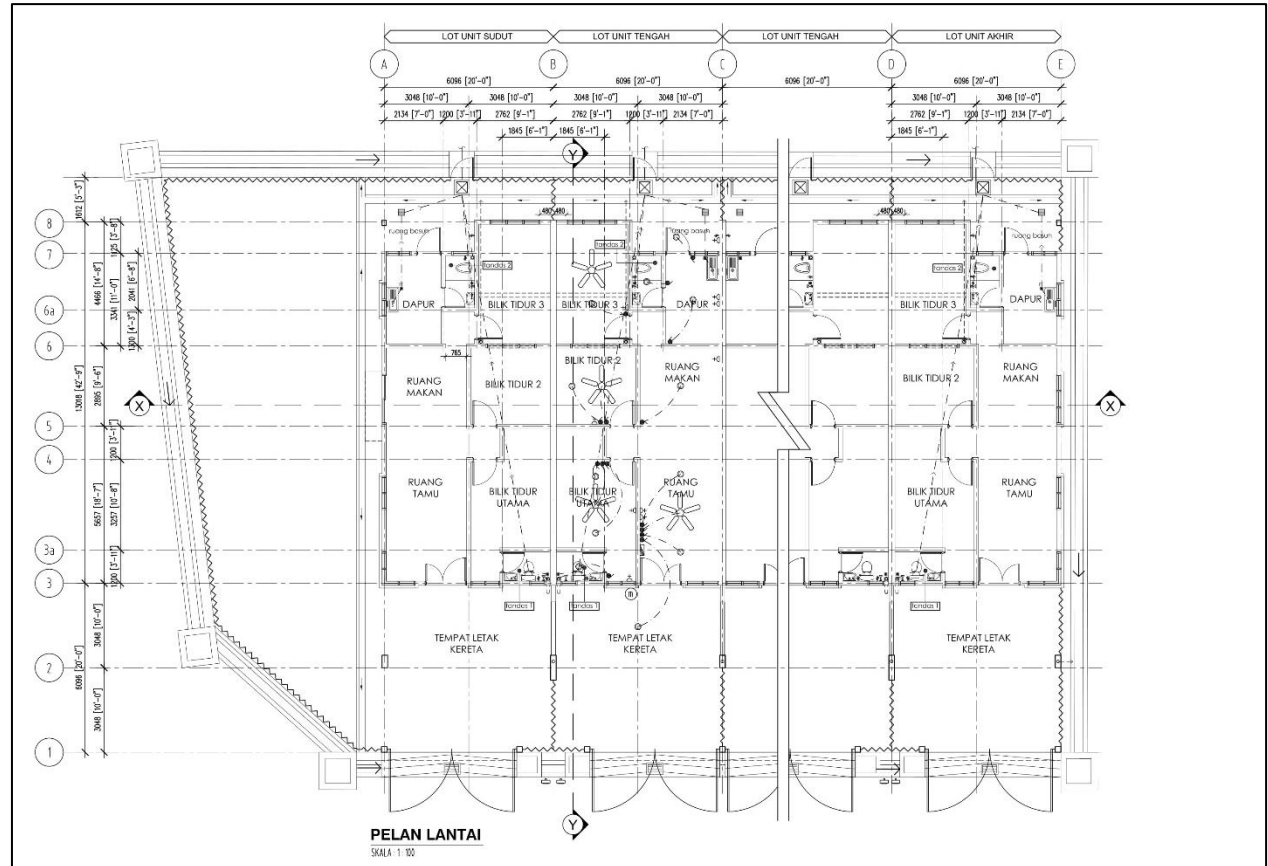

LAGENDA ARMADA SDN. BHD.

www.lagendaarmada.com

PELAN LANTAI

TAMAN CINTA LAGENDA
Pasir Mas, Kelantan

SPEKIFIKASI

- 3 x Bilik Tidur
- 2 x Bilik Air
- 1 x Ruang Tamu
- 1 x Ruang Makan
- 1 x Dapur

- Keluasan Binaan **Bermula 814 kps**
- Keluasan Tanah **Bermula 1,335 kps**

SPEKIFIKASI BINAAN

TAMAN CINTA LAGENDA
Pasir Mas, Kelantan

STRUKTUR	Rangka Konkrit Bertetulang
DINDING	<ul style="list-style-type: none"> • IBS Konkrit Bertetulang • Batu Pasir (Ruang Bilik, Ruang Depan & Ruang Belakang)
PERLINDUNGAN ATAP	Kepingan Genting Konkrit
RANGKA BUMBUNG / ANJUNG KERETA	Besi Biru
SILING	<ul style="list-style-type: none"> • Siling Plaster – Ruang Tamu, Ruang Makan, Bilik Tidur, Dapur & Tandas • Lantai Konkrit – Tempat Letak Kereta • Kepingan Siling – Tempat-tempat Lain
TINGKAP	Tingkup Kaca Berbingkai Aluminium
PINTU	<ul style="list-style-type: none"> • Pintu Depan – Pintu 2 Daun Kayu Solid • Pintu Sisi (Corner) – Gelungsur Kaca Berbingkai Aluminium • Bilik Tidur – Pintu Papan Lapis • Dapur – Pintu Kayu Solid • Tandas – Pintu Lipat (Folding Door)
BARANG-BARANG BESI	Frame – Untuk Pintu Bilik