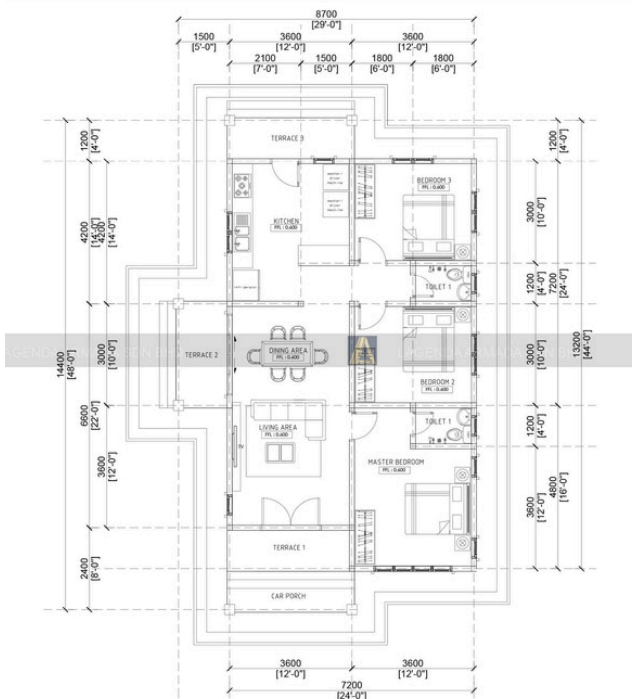

3 Bilik Tidur & 2 Bilik Air

Keluasan

1,430 kps (Keseluruhan)

Pelan Lantai

KELUASAN BANGUNAN :	912 kps
SERAMBI :	146 kps
ANJUNG KERETA :	48 kps
TAMBAHAN AREA :	324 kps
KELUASAN KESELURUHAN :	1,430 kps

Spesifikasi Bangunan

- 3 Bilik Tidur & 2 Bilik Air
- Batu (CMU) Block
- Struktur Rangka IBS
- Tingkap Vico Aluminium 4' x 4', 2' x 6' & 8' x 6'
- Jubin Lantai Keseluruhan Dalam Rumah
- Jubin Tandas (1' x 2') (Jubin Dinding Ketinggian 5' Sahaja)
- Ruang Tamu / Bilik / Makan (Jubin 2' x 2')
- Ruang Dapur (Jubin 1' x 2')
- Pendawaian Elektrik Termasuk Punca Lampu & Punca Kipas (Percuma 1 Unit Kipas)
- Tandas & Singki Dengan Aksesori Paip
- Atap Kekuda (Logam)
- Bumbung Zink Metaldeck / Uroll Bond
- Pintu Depan, Belakang Solid
- Pintu Sliding Door 3 Panel
- Pintu Bilik 'Plywood'
- Pintu Tandas PVC
- Tandas Duduk / Cangkung
- Sinki 'Single Bowl' / 'Double Bowl'
- 3 Point Air
- 2 Shower
- Cat Dalam Putih
- Cat Luaran 2 Warna
- Siling Jenis Rata Semua Ruang
- Tapak - Asas Rakit (Raft Foundation)
- Ketebalan Konkrit Ready Made 4'
- Culvert (Palung) 3' x 5' (1 Unit)