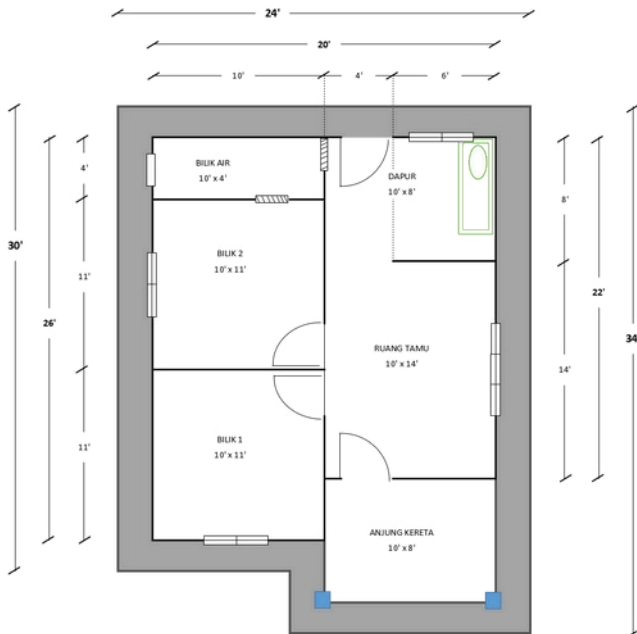

2 Bilik Tidur & 1 Bilik Air

Keluasan

776 kps (Keseluruhan)

Pelan Lantai

Spesifikasi Bangunan

- 2 Bilik Tidur & 1 Bilik Air
- Batu (CMU) Block
- Struktur Rangka IBS
- Tingkap Vico Aluminium 4' x 4' & 4' x 6'
- Jubin Lantai Keseluruhan Dalam Rumah
- Jubin Tandas (1' x 2') (Jubin Dinding Ketinggian 5' Sahaja)
- Ruang Tamu / Bilik (Jubin 2' x 2')
- Ruang Dapur (Jubin 1' x 2')
- Pendawaian Elektrik Termasuk Punca Lampu & Punca Kipas (Percuma 1 Unit Kipas)
- Tandas & Singki Dengan Aksesori Paip
- Atap Kekuda (Logam)
- Bumbung Zink Metaldeck / Uroll Bond
- Pintu Depan, Belakang Solid
- Pintu Bilik 'Plywood'
- Pintu Tandas PVC
- Tandas Duduk / Cangkung
- Sinki 'Single Bowl' / 'Double Bowl'
- 3 Point Air
- 1 Shower
- Cat Dalam Putih
- Cat Luaran 2 Warna
- Siling Jenis Rata Semua Ruang
- Tapak - Asas Rakit (Raft Foundation)
- Ketebalan Konkrit Ready Made 4'
- Culvert (Palung) 3' x 5' (1 Unit)