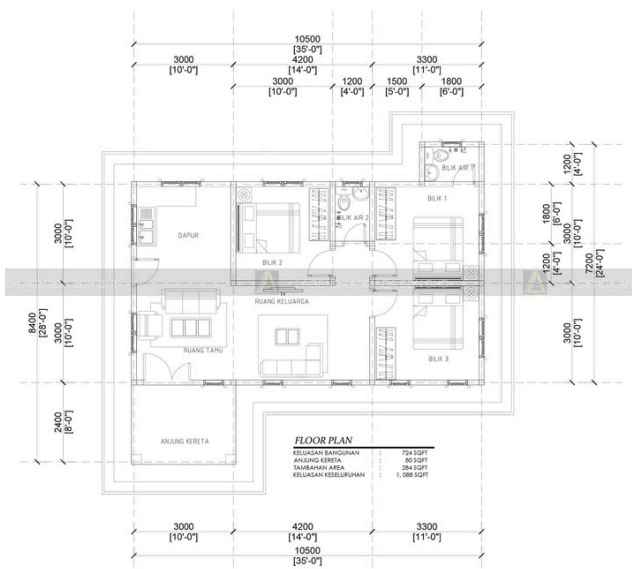

3 Bilik Tidur & 2 Bilik Air

Keluasan

1,088 kps (Keseluruhan)

Pelan Lantai

Spesifikasi Bangunan

- 3 Bilik Tidur & 2 Bilik Air
- Batu (CMU) Block
- Struktur Rangka IBS
- Tingkap Vico Aluminium 4' x 4' & 2' x 6'
- Jubin Lantai Keseluruhan Dalam Rumah
- Jubin Tandas (1' x 2') (Jubin Dinding Ketinggian 5' Sahaja)
- Ruang Tamu / Bilik (Jubin 2' x 2')
- Ruang Dapur (Jubin 1' x 2')
- Pendawaian Elektrik Termasuk Punca Lampu & Punca Kipas (Percuma 1 Unit Kipas)
- Tandas & Singki Dengan Aksesori Paip
- Atap Kekuda (Logam)
- Bumbung Zink Metaldeck / Uroll Bond
- Pintu Depan, Belakang Solid
- Pintu Bilik 'Plywood'
- Pintu Tandas PVC
- Tandas Duduk / Cangkung
- Sinki 'Single Bowl' / 'Double Bowl'
- 3 Point Air
- 2 Shower
- Cat Dalam Putih
- Cat Luaran 2 Warna
- Siling Jenis Rata Semua Ruang
- Tapak - Asas Rakit (Raft Foundation)
- Ketebalan Konkrit Ready Made 4'
- Culvert (Palung) 3' x 5' (1 Unit)

KELUASAN BANGUNAN :	724 kps
ANJUNG KERETA :	80 kps
TAMBAHAN AREA :	284 kps
KELUASAN KESELURUHAN :	1,088 kps

Makluman

01

Harga di dalam katalog ini bermula pada **21 November 2024**.

02

Harga di dalam katalog ini **tidak termasuk bina di luar negeri Selangor**.