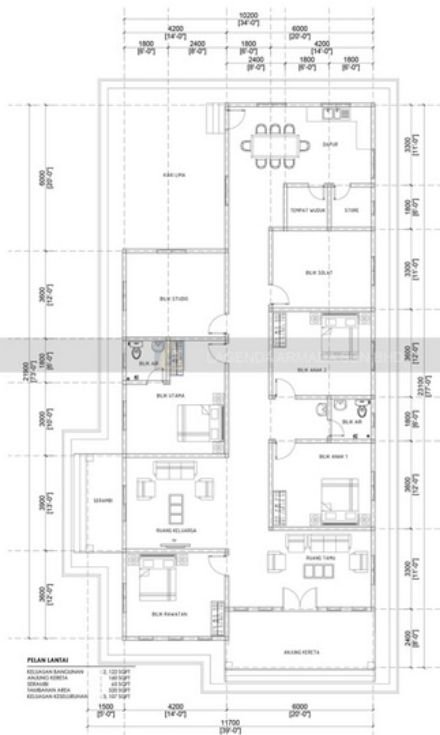

6 Bilik Tidur & 3 Bilik Air

Keluasan

3,107 kps (Keseluruhan)

Pelan Lantai

KELUASAN BANGUNAN :	2,122 kps
ANJUNG KERETA :	160 kps
SERAMBI :	65 kps
TAMBAHAN AREA :	520 kps
KELUASAN KESELURUHAN :	3,107 kps

Spesifikasi Bangunan

- 6 Bilik Tidur & 3 Bilik Air
- 1 Bilik Stor
- Batu (CMU) Block
- Struktur Rangka IBS
- Tingkap Vico Aluminium 2' x 6' & 4' x 4'
- Jubin Tandas (1' x 2') (Ketinggian 5' Sahaja)
- Jubin Lantai Keseluruhan Dalam Rumah
- Ruang Tamu / Bilik / Makan (Jubin 2' x 2')
- Ruang Dapur (Jubin 1' x 2')
- Pendawaian Elektrik Termasuk Punca Lampu & Punca Kipas (Percuma 1 Unit Kipas)
- Tandas & Singki Dengan Aksesori Paip
- Atap Kekuda (Logam)
- Bumbung Zink Metaldeck / Uroll Bond
- Pintu Depan, Belakang Solid
- Pintu Sliding Door 2 Panel
- Pintu Bilik 'Plywood'
- Pintu Tandas PVC
- Tandas Duduk / Cangkung
- Sinki 'Single Bowl' / 'Double Bowl'
- 3 Point Air
- 3 Shower
- Cat Dalam Putih
- Cat Luaran 2 Warna
- Siling Jenis Rata Semua Ruang
- Tapak - Asas Rakit (Raft Foundation)
- Ketebalan Konkrit Ready Made 4'
- Culvert (Palung) 3' x 5' (1 Unit)