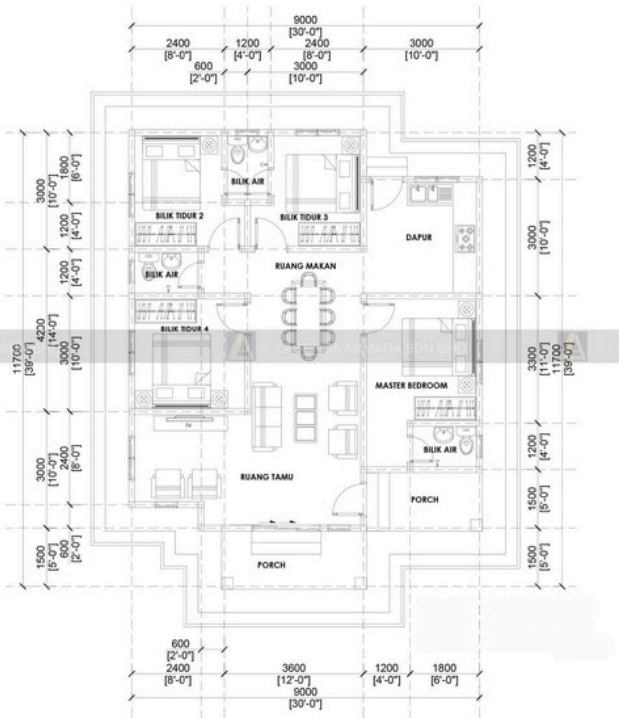

4 Bilik Tidur & 3 Bilik Air

Keluasan

1,341 kps (Keseluruhan)

Pelan Lantai

Spesifikasi Bangunan

KELUASAN BANGUNAN :	930 kps
ANJUNG KERETA :	50 kps
SERAMBI :	60 kps
TAMBAHAN AREA :	301 kps
KELUASAN KESELURUHAN :	1,341 kps

- 4 Bilik Tidur & 3 Bilik Air
- Batu (CMU) Block
- Struktur Rangka IBS
- Tingkap Vico Aluminium 4' x 4' & 2' x 4'
- Jubin Lantai Keseluruhan Dalam Rumah
- Jubin Tandas (1' x 2') (Jubin Dinding Ketinggian 5' Sahaja)
- Ruang Tamu / Bilik / Makan (Jubin 2' x 2')
- Ruang Dapur (Jubin 1' x 2')
- Pendawaian Elektrik Termasuk Punca Lampu & Punca Kipas (Percuma 1 Unit Kipas)
- Tandas & Singki Dengan Aksesori Paip
- Atap Kekuda (Logam)
- Bumbung Zink Metaldeck / Uroll Bond
- Pintu Depan, Belakang Solid
- Pintu Sliding Door 3 Panel
- Pintu Bilik 'Plywood'
- Pintu Tandas PVC
- Tandas Duduk / Cangkung
- Sinki 'Single Bowl' / 'Double Bowl'
- 3 Point Air
- 3 Shower
- Cat Dalam Putih
- Cat Luaran 2 Warna
- Siling Jenis Rata Semua Ruang
- Tapak - Asas Rakit (Raft Foundation)
- Ketebalan Konkrit Ready Made 4'
- Culvert (Palung) 3' x 5' (1 Unit)