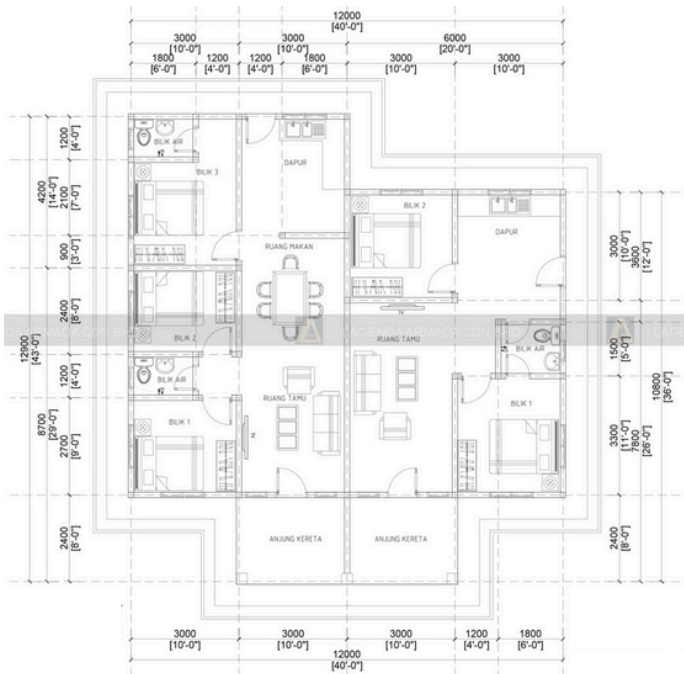

Keluasan

1,768 kps (Keseluruhan)

Pelan Lantai

KELUASAN BANGUNAN :	1,260 kps
ANJUNG KERETA :	160 kps
TAMBAHAN AREA :	348 kps
KELUASAN KESELURUHAN :	1,768 kps

Spesifikasi Bangunan

- 5 Bilik Tidur & 3 Bilik Air
- Batu (CMU) Block
- Struktur Rangka IBS
- Tingkap Vico Aluminium 4' x 4' & 2' x 6'
- Jubin Lantai Keseluruhan Dalam Rumah
- Jubin Tandas (1' x 2') (Jubin Dinding Ketinggian 5' Sahaja)
- Ruang Tamu / Bilik / Makan (Jubin 2' x 2')
- Ruang Dapur (Jubin 1' x 2')
- Pendawaian Elektrik Termasuk Punca Lampu & Punca Kipas (Percuma 1 Unit Kipas)
- Tandas & Singki Dengan Aksesori Paip
- Atap Kekuda (Logam)
- Bumbung Zink Metaldeck / Uroll Bond
- Pintu Depan, Belakang Solid
- Pintu Bilik 'Plywood'
- Pintu Tandas PVC
- Tandas Duduk / Cangkung
- Sinki 'Single Bowl' / 'Double Bowl'
- 3 Point Air
- 3 Shower
- Cat Dalam Putih
- Cat Luaran 2 Warna
- Siling Jenis Rata Semua Ruang
- Tapak - Asas Rakit (Raft Foundation)
- Ketebalan Konkrit Ready Made 4'
- Culvert (Palung) 3' x 5' (1 Unit)