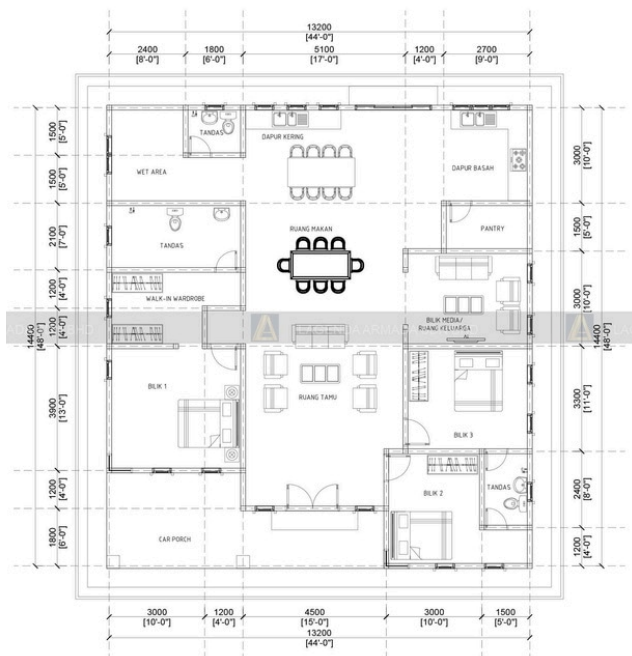

4 Bilik Tidur & 3 Bilik Air

Keluasan

2,496 kps (Keseluruhan)

Pelan Lantai

KELUASAN BANGUNAN :	1,882 kps
ANJUNG KERETA :	230 kps
TAMBAHAN AREA :	384 kps
KELUASAN KESELURUHAN :	2,496 kps

Spesifikasi Bangunan

- 4 Bilik Tidur & 3 Bilik Air
- Batu (CMU) Block
- Struktur Rangka IBS
- Tingkap Vico Aluminium 2' x 4', 2' x 6', 4' x 4' & 2' x 6' (L-Shape)
- Jubin Tandas (1' x 2') (Ketinggian 5' Sahaja)
- Jubin Lantai Keseluruhan Dalam Rumah
- Ruang Tamu / Bilik / Makan (Jubin 2' x 2')
- Ruang Dapur (Jubin 1' x 2')
- Pendawaian Elektrik Termasuk Punca Lampu & Punca Kipas (Percuma 1 Unit Kipas)
- Tandas & Singki Dengan Aksesori Paip
- Atap Kekuda (Logam)
- Bumbung Zink Metaldeck / Uroll Bond
- Pintu Depan, Belakang Solid
- Pintu Sliding Door 3 Panel
- Pintu Bilik 'Plywood'
- Pintu Tandas PVC
- Tandas Duduk / Cangkung
- Sinki 'Single Bowl' / 'Double Bowl'
- 3 Point Air
- 3 Shower
- Cat Dalam Putih
- Cat Luaran 2 Warna
- Siling Jenis Rata Semua Ruang
- Tapak - Asas Rakit (Raft Foundation)
- Ketebalan Konkrit Ready Made 4'
- Culvert (Palung) 3' x 5' (1 Unit)