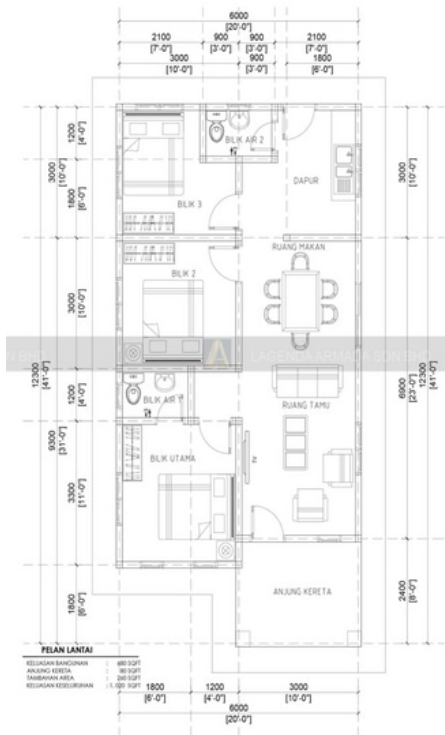

3 Bilik Tidur & 2 Bilik Air

Keluasan

1,020 kps (Keseluruhan)

Pelan Lantai

KELUASAN BANGUNAN :	680 kps
ANJUNG KERETA :	80 kps
TAMBAHAN AREA :	260 kps
KELUASAN KESELURUHAN :	1,020 kps

Spesifikasi Bangunan

- 3 Bilik Tidur & 2 Bilik Air
- Batu (CMU) Block
- Struktur Rangka IBS
- Tingkap Vico Aluminium 4' x 4' & 2' x 6'
- Jubin Lantai Keseluruhan Dalam Rumah
- Jubin Tandas (1' x 2') (Jubin Dinding Ketinggian 5' Sahaja)
- Ruang Tamu / Bilik / Makan (Jubin 2' x 2')
- Ruang Dapur (Jubin 1' x 2')
- Pendawaian Elektrik Termasuk Punca Lampu & Punca Kipas (Percuma 1 Unit Kipas)
- Tandas & Singki Dengan Aksesori Paip
- Atap Kekuda (Logam)
- Bumbung Zink Metaldeck / Uroll Bond
- Pintu Depan, Belakang Solid
- Pintu Sliding Door 2 Panel
- Pintu Bilik 'Plywood'
- Pintu Tandas PVC
- Tandas Duduk / Cangkung
- Sinki 'Single Bowl' / 'Double Bowl'
- 3 Point Air
- 2 Shower
- Cat Dalam Putih
- Cat Luaran 2 Warna
- Siling Jenis Rata Semua Ruang
- Tapak - Asas Rakit (Raft Foundation)
- Ketebalan Konkrit Ready Made 4'
- Culvert (Palung) 3' x 5' (1 Unit)