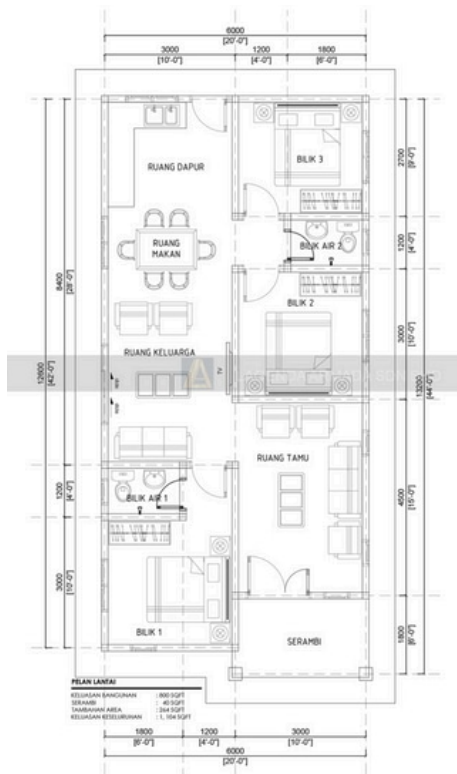

Pelan Lantai

KELUASAN BANGUNAN :	800 kps
ANJUNG KERETA :	60 kps
TAMBAHAN AREA :	272 kps
KELUASAN KESELURUHAN :	1,132 kps

Spesifikasi Bangunan

- 3 Bilik Tidur & 2 Bilik Air
- Batu (CMU) Block
- Struktur Rangka IBS
- Tingkap Vico Aluminium 4' x 4' & 2' x 6'
- Jubin Lantai Keseluruhan Dalam Rumah
- Jubin Tandas (1' x 2') (Jubin Dinding Ketinggian 5' Sahaja)
- Ruang Tamu / Bilik / Makan (Jubin 2' x 2')
- Ruang Dapur (Jubin 1' x 2')
- Pendawaian Elektrik Termasuk Punca Lampu & Punca Kipas (Percuma 1 Unit Kipas)
- Tandas & Singki Dengan Aksesori Paip
- Atap Kekuda (Logam)
- Bumbung Zink Metaldeck / Uroll Bond
- Pintu Depan, Belakang Solid
- Pintu Sliding Door 3 Panel
- Pintu Bilik 'Plywood'
- Pintu Tandas PVC
- Tandas Duduk / Cangkung
- Sinki 'Single Bowl' / 'Double Bowl'
- 3 Point Air
- 2 Shower
- Cat Dalam Putih
- Cat Luaran 2 Warna
- Siling Jenis Rata Semua Ruang
- Tapak - Asas Rakit (Raft Foundation)
- Ketebalan Konkrit Ready Made 4'
- Culvert (Palung) 3' x 5' (1 Unit)