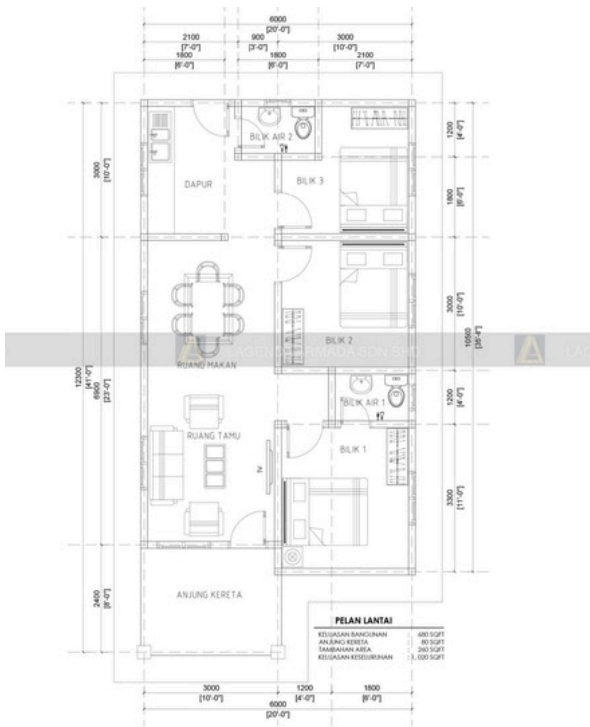

Pelan Lantai

KELUASAN BANGUNAN :	680 kps
ANJUNG KERETA :	80 kps
TAMBAHAN AREA :	260 kps
KELUASAN KESELURUHAN :	1,020 kps

Spesifikasi Bangunan

- 3 Bilik Tidur & 2 Bilik Air
- Batu (CMU) Block
- Struktur Rangka IBS
- Tingkap Vico Aluminium 4' x 4'
- Jubin Lantai Keseluruhan Dalam Rumah
- Jubin Tandas (1' x 2') (Jubin Dinding Ketinggian 5' Sahaja)
- Ruang Tamu / Bilik (Jubin 2' x 2')
- Ruang Dapur (Jubin 1' x 2')
- Pendawaian Elektrik Termasuk Punca Lampu & Punca Kipas (Percuma 1 Unit Kipas)
- Tandas & Singki Dengan Aksesori Paip
- Atap Kekuda (Logam)
- Bumbung Zink Metaldeck / Uroll Bond
- Pintu Depan, Belakang Solid
- Pintu Bilik 'Plywood'
- Pintu Tandas PVC
- Tandas Duduk / Cangkung
- Sinki 'Single Bowl' / 'Double Bowl'
- 3 Point Air
- 2 Shower
- Cat Dalam Putih
- Cat Luaran 2 Warna
- Siling Jenis Rata Semua Ruang
- Tapak - Asas Rakit (Raft Foundation)
- Ketebalan Konkrit Ready Made 4'
- Culvert (Palung) 3' x 5' (1 Unit)