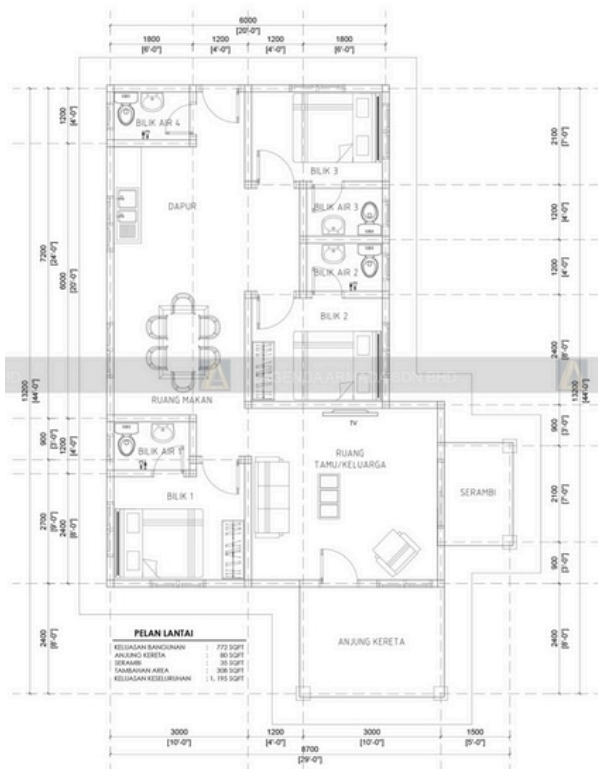

3 Bilik Tidur & 4 Bilik Air

Keluasan

1,195 kps (Keseluruhan)

Pelan Lantai

KELUASAN BANGUNAN :	772 kps
ANJUNG KERETA :	80 kps
SERAMBI :	35 kps
TAMBAHAN AREA :	308 kps
KELUASAN KESELURUHAN :	1,195 kps

Spesifikasi Bangunan

- 3 Bilik Tidur & 4 Bilik Air
- Batu (CMU) Block
- Struktur Rangka IBS
- Tingkap Vico Aluminium 4' x 4'
- Jubin Lantai Keseluruhan Dalam Rumah
- Jubin Tandas (1' x 2') (Jubin Dinding Ketinggian 5' Sahaja)
- Ruang Tamu / Bilik / Makan (Jubin 2' x 2')
- Ruang Dapur (Jubin 1' x 2')
- Pendawaian Elektrik Termasuk Punca Lampu & Punca Kipas (Percuma 1 Unit Kipas)
- Tandas & Singki Dengan Aksesori Paip
- Atap Kekuda (Logam)
- Bumbung Zink Metaldeck / Uroll Bond
- Pintu Depan, Belakang Solid
- Pintu Sliding Door 2 Panel
- Pintu Bilik 'Plywood'
- Pintu Tandas PVC
- Tandas Duduk / Cangkung
- Sinki 'Single Bowl' / 'Double Bowl'
- 3 Point Air
- 4 Shower
- Cat Dalam Putih
- Cat Luaran 2 Warna
- Siling Jenis Rata Semua Ruang
- Tapak - Asas Rakit (Raft Foundation)
- Ketebalan Konkrit Ready Made 4'
- Culvert (Palung) 3' x 5' (1 Unit)