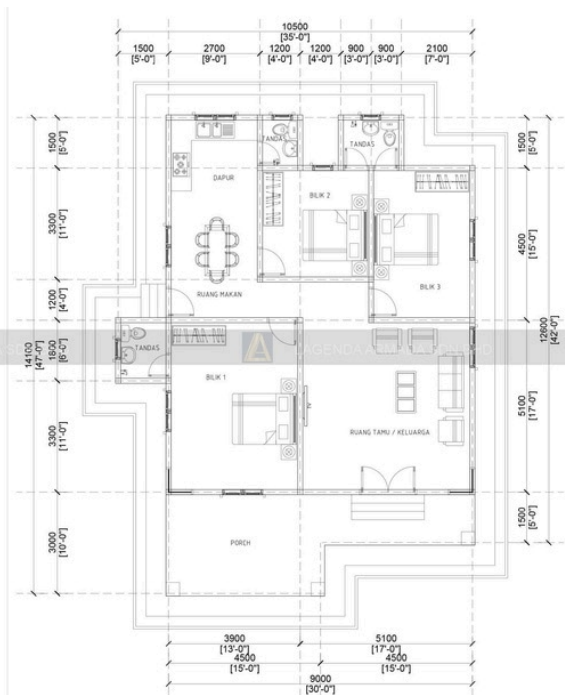

3 Bilik Tidur & 3 Bilik Air

Keluasan

1,674 kps (Keseluruhan)

Pelan Lantai

KELUASAN BANGUNAN :	1,085 kps
ANJUNG KERETA :	225 kps
TAMBAHAN AREA :	364 kps
KELUASAN KESELURUHAN :	1,674 kps

Spesifikasi Bangunan

- 3 Bilik Tidur & 3 Bilik Air
- Batu (CMU) Block
- Struktur Rangka IBS
- Tingkap Vico Aluminium 2' x 4', 4' x 4', 4' x 6' & 2' x 6' (L-Shape)
- Jubin Lantai Keseluruhan Dalam Rumah
- Jubin Tandas (1' x 2') (Jubin Dinding Ketinggian 5' Sahaja)
- Ruang Tamu / Bilik / Makan (Jubin 2' x 2')
- Ruang Dapur (Jubin 1' x 2')
- Pendawaian Elektrik Termasuk Punca Lampu & Punca Kipas (Percuma 1 Unit Kipas)
- Tandas & Singki Dengan Aksesori Paip
- Atap Kekuda (Logam)
- Bumbung Zink Metaldeck / Uroll Bond
- Pintu Depan, Belakang Solid
- Pintu Bilik 'Plywood'
- Pintu Tandas PVC
- Tandas Duduk / Cangkung
- Sinki 'Single Bowl' / 'Double Bowl'
- 3 Point Air
- 3 Shower
- Cat Dalam Putih
- Cat Luaran 2 Warna
- Siling Jenis Rata Semua Ruang
- Tapak - Asas Rakit (Raft Foundation)
- Ketebalan Konkrit Ready Made 4'
- Culvert (Palung) 3' x 5' (1 Unit)