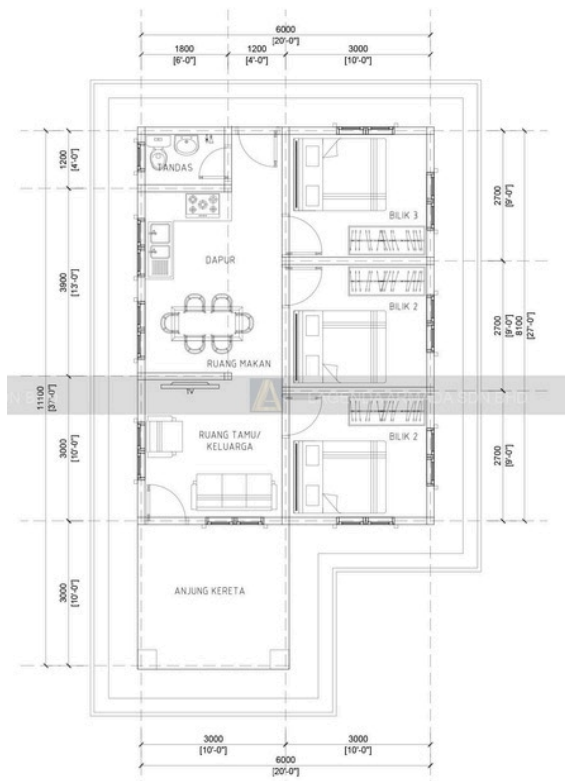

3 Bilik Tidur & 1 Bilik Air

Keluasan

884 kps (Keseluruhan)

Pelan Lantai

KELUASAN BANGUNAN :	540 kps
ANJUNG KERETA :	100 kps
TAMBAHAN AREA :	244 kps
KELUASAN KESELURUHAN :	884 kps

Spesifikasi Bangunan

- 3 Bilik Tidur & 1 Bilik Air
- Batu (CMU) Block
- Struktur Rangka IBS
- Tingkap Vico Aluminium 4' x 4'
- Jubin Lantai Keseluruhan Dalam Rumah
- Jubin Tandas (1' x 2') (Jubin Dinding Ketinggian 5' Sahaja)
- Ruang Tamu / Bilik / Makan (Jubin 2' x 2')
- Ruang Dapur (Jubin 1' x 2')
- Pendawaian Elektrik Termasuk Punca Lampu & Punca Kipas (Percuma 1 Unit Kipas)
- Tandas & Singki Dengan Aksesori Paip
- Atap Kekuda (Logam)
- Bumbung Zink Metaldeck / Uroll Bond
- Pintu Depan, Belakang Solid
- Pintu Bilik 'Plywood'
- Pintu Tandas PVC
- Tandas Duduk / Cangkung
- Sinki 'Single Bowl' / 'Double Bowl'
- 3 Point Air
- 1 Shower
- Cat Dalam Putih
- Cat Luaran 2 Warna
- Siling Jenis Rata Semua Ruang
- Tapak - Asas Rakit (Raft Foundation)
- Ketebalan Konkrit Ready Made 4'
- Culvert (Palung) 3' x 5' (1 Unit)