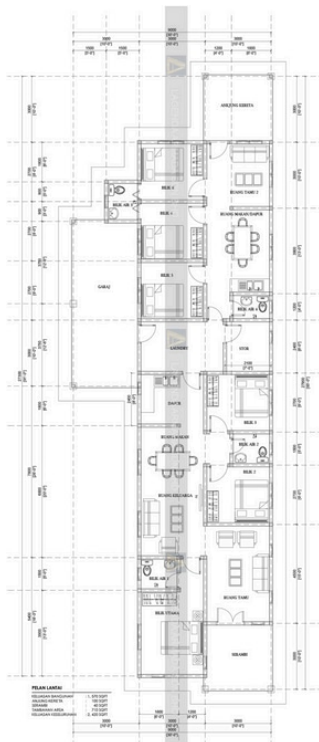

6 Bilik Tidur & 4 Bilik Air

Keluasan

2,420 kps (Keseluruhan)

Pelan Lantai

KELUASAN BANGUNAN :	1,570 kps
ANJUNG KERETA 1 :	100 kps
ANJUNG KERETA 2 :	100 kps
GARAJ :	250 kps
TAMBAHAN AREA :	400 kps
KELUASAN KESELURUHAN :	2,420 kps

Spesifikasi Bangunan

- 6 Bilik Tidur & 4 Bilik Air
- 1 Bilik Stor
- Batu (CMU) Block
- Struktur Rangka IBS
- Tingkap Vico Aluminium 2' x 4' & 4' x 4'
- Jubin Lantai Keseluruhan Dalam Rumah
- Jubin Tandas (1' x 2') (Jubin Dinding Ketinggian 5' Sahaja)
- Ruang Tamu / Bilik / Makan (Jubin 2' x 2')
- Ruang Dapur (Jubin 1' x 2')
- Pendawaian Elektrik Termasuk Punca Lampu & Punca Kipas (Percuma 1 Unit Kipas)
- Tandas & Singki Dengan Aksesori Paip
- Atap Kekuda (Logam)
- Bumbung Zink Metaldeck / Uroll Bond
- Pintu Depan, Belakang Solid
- Pintu Bilik 'Plywood'
- Pintu Tandas PVC
- Tandas Duduk / Cangkung
- Sinki 'Single Bowl' / 'Double Bowl'
- 3 Point Air
- 4 Shower
- Cat Dalam Putih
- Cat Luaran 2 Warna
- Siling Jenis Rata Semua Ruang
- Tapak - Asas Rakit (Raft Foundation)
- Ketebalan Konkrit Ready Made 4'
- Culvert (Palung) 3' x 5' (1 Unit)