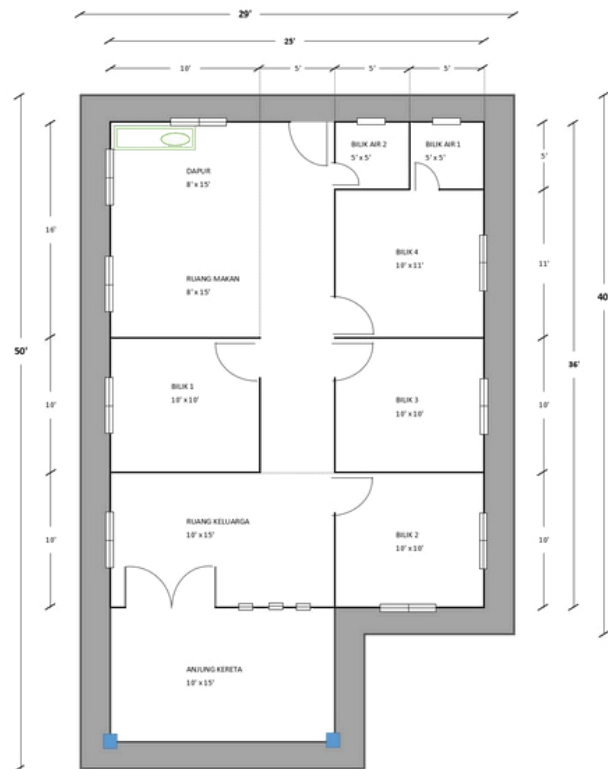

4 Bilik Tidur & 2 Bilik Air

Keluasan

1,350 kps (Keseluruhan)

Pelan Lantai

KELUASAN BANGUNAN :	900 kps
ANJUNG KERETA :	150 kps
TAMBAHAN AREA :	300 kps
KELUASAN KESELURUHAN :	1,350 kps

Spesifikasi Bangunan

- 4 Bilik Tidur & 2 Bilik Air
- Batu (CMU) Block
- Struktur Rangka IBS
- Tingkap Vico Aluminium 4' x 4' & 1' x 6'
- Jubin Lantai Keseluruhan Dalam Rumah
- Jubin Tandas (1' x 2') (Jubin Dinding Ketinggian 5' Sahaja)
- Ruang Tamu / Bilik / Makan (Jubin 2' x 2')
- Ruang Dapur (Jubin 1' x 2')
- Pendawaian Elektrik Termasuk Punca Lampu & Punca Kipas (Percuma 1 Unit Kipas)
- Tandas & Singki Dengan Aksesori Paip
- Atap Kekuda (Logam)
- Bumbung Zink Metaldeck / Uroll Bond
- Pintu Depan, Belakang Solid
- Pintu Bilik 'Plywood'
- Pintu Tandas PVC
- Tandas Duduk / Cangkung
- Sinki 'Single Bowl' / 'Double Bowl'
- 3 Point Air
- 2 Shower
- Cat Dalam Putih
- Cat Luaran 2 Warna
- Siling Jenis Rata Semua Ruang
- Tapak - Asas Rakit (Raft Foundation)
- Ketebalan Konkrit Ready Made 4'
- Culvert (Palung) 3' x 5' (1 Unit)