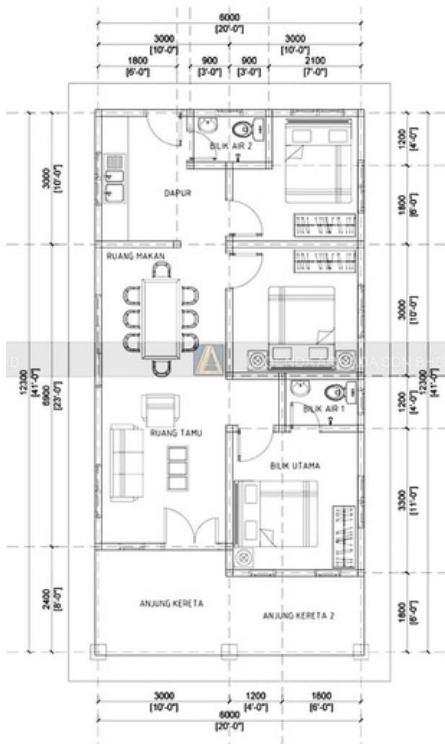

3 Bilik Tidur & 2 Bilik Air

Keluasan

1,080 kps (Keseluruhan)

Pelan Lantai

KELUASAN BANGUNAN :	680 kps
ANJUNG KERETA :	140 kps
TAMBAHAN AREA :	260 kps
KELUASAN KESELURUHAN :	1,080 kps

Spesifikasi Bangunan

- 3 Bilik Tidur & 2 Bilik Air
- Batu (CMU) Block
- Struktur Rangka IBS
- Tingkap Vico Aluminium 4' x 4' & 2' x 6'
- Jubin Lantai Keseluruhan Dalam Rumah
- Jubin Tandas (1' x 2') (Jubin Dinding Ketinggian 5' Sahaja)
- Ruang Tamu / Bilik / Makan (Jubin 2' x 2')
- Ruang Dapur (Jubin 1' x 2')
- Pendawaian Elektrik Termasuk Punca Lampu & Punca Kipas (Percuma 1 Unit Kipas)
- Tandas & Singki Dengan Aksesori Paip
- Atap Kekuda (Logam)
- Bumbung Zink Metaldeck / Uroll Bond
- Pintu Depan, Belakang Solid
- Pintu Sliding Door 3 Panel
- Pintu Bilik 'Plywood'
- Pintu Tandas PVC
- Tandas Duduk / Cangkung
- Sinki 'Single Bowl' / 'Double Bowl'
- 3 Point Air
- 2 Shower
- Cat Dalam Putih
- Cat Luaran 2 Warna
- Siling Jenis Rata Semua Ruang
- Tapak - Asas Rakit (Raft Foundation)
- Ketebalan Konkrit Ready Made 4'
- Culvert (Palung) 3' x 5' (1 Unit)