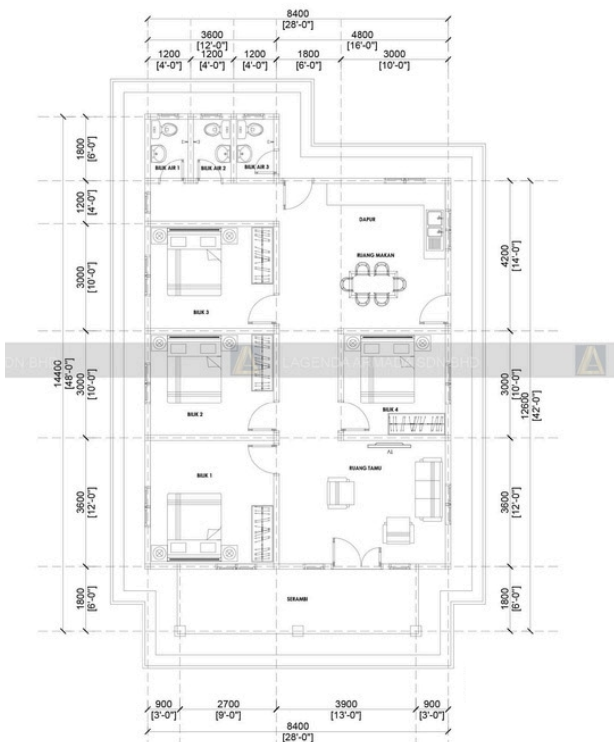

4 Bilik Tidur & 3 Bilik Air

Keluasan

1,170 kps (Keseluruhan)

Pelan Lantai

KELUASAN BANGUNAN :	1,080 kps
SERAMBI :	132 kps
TAMBAHAN AREA :	248 kps
KELUASAN KESELURUHAN :	1,460 kps

Spesifikasi Bangunan

- 4 Bilik Tidur & 3 Bilik Air
- Batu (CMU) Block
- Struktur Rangka IBS
- Tingkap Vico Aluminium 4' x 4', 2' x 4' & 2' x 6'
- Jubin Lantai Keseluruhan Dalam Rumah
- Jubin Tandas (1' x 2') (Jubin Dinding Ketinggian 5' Sahaja)
- Ruang Tamu / Bilik / Makan (Jubin 2' x 2')
- Ruang Dapur (Jubin 1' x 2')
- Pendawaian Elektrik Termasuk Punca Lampu & Punca Kipas (Percuma 1 Unit Kipas)
- Tandas & Singki Dengan Aksesori Paip
- Atap Kekuda (Logam)
- Bumbung Zink Metaldeck / Uroll Bond
- Pintu Depan, Belakang Solid
- Pintu Bilik 'Plywood'
- Pintu Tandas PVC
- Tandas Duduk / Cangkung
- Sinki 'Single Bowl' / 'Double Bowl'
- 3 Point Air
- 3 Shower
- Cat Dalam Putih
- Cat Luaran 2 Warna
- Siling Jenis Rata Semua Ruang
- Tapak - Asas Rakit (Raft Foundation)
- Ketebalan Konkrit Ready Made 4'
- Culvert (Palung) 3' x 5' (1 Unit)