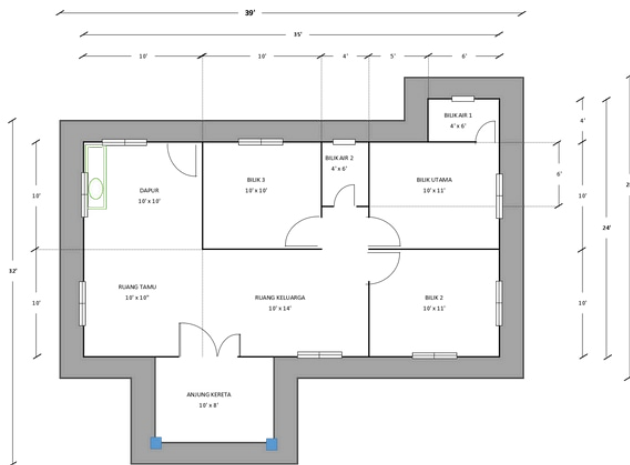

3 Bilik Tidur & 2 Bilik Air

Keluasan

1,088 kps (Keseluruhan)

Pelan Lantai

Spesifikasi Bangunan

- 3 Bilik Tidur & 2 Bilik Air
- Batu (CMU) Block
- Struktur Rangka IBS
- Tingkap Vico Aluminium 4' x 4'
- Jubin Lantai Keseluruhan Dalam Rumah
- Jubin Tandas (1' x 2') (Jubin Dinding Ketinggian 5' Sahaja)
- Ruang Tamu / Bilik (Jubin 2' x 2')
- Ruang Dapur (Jubin 1' x 2')
- Pendawaian Elektrik Termasuk Punca Lampu & Punca Kipas (Percuma 1 Unit Kipas)
- Tandas & Singki Dengan Aksesori Paip
- Atap Kekuda (Logam)
- Bumbung Zink Metaldeck / Uroll Bond
- Pintu Depan, Belakang Solid
- Pintu Bilik 'Plywood'
- Pintu Tandas PVC
- Tandas Duduk / Cangkung
- Sinki 'Single Bowl' / 'Double Bowl'
- 3 Point Air
- 2 Shower
- Cat Dalam Putih
- Cat Luaran 2 Warna
- Siling Jenis Rata Semua Ruang
- Tapak - Asas Rakit (Raft Foundation)
- Ketebalan Konkrit Ready Made 4'
- Culvert (Palung) 3' x 5' (1 Unit)

KELUASAN BANGUNAN :	724 kps
ANJUNG KERETA :	80 kps
TAMBAHAN AREA :	284 kps
KELUASAN KESELURUHAN :	1,088 kps

Makluman

01

Harga di dalam katalog ini bermula pada **21 November 2024**.

02

Harga di dalam katalog ini **tidak termasuk bina di luar negeri Selangor**.