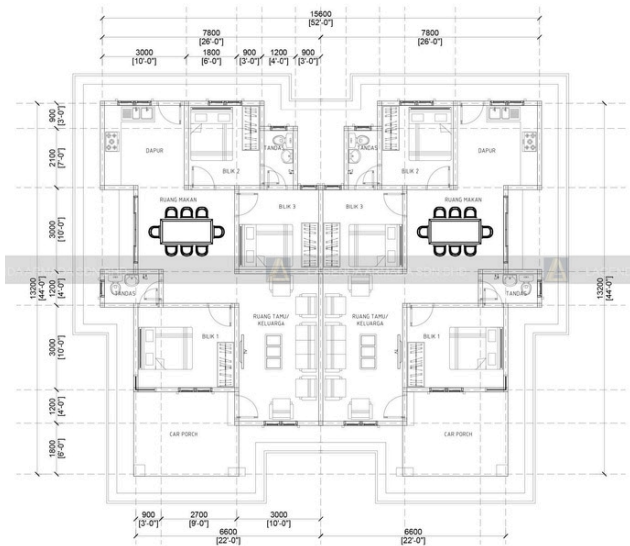

Bilik

6 Bilik Tidur & 4 Bilik Air

Keluasan

2,340 kps (Keseluruhan)

Pelan Lantai

KELUASAN BANGUNAN :	1,604 kps
ANJUNG KERETA :	240 kps
TAMBAHAN AREA :	496 kps
KELUASAN KESELURUHAN :	2,340 kps

Spesifikasi Bangunan

- 6 Bilik Tidur & 4 Bilik Air
- Batu (CMU) Block
- Struktur Rangka IBS
- Tingkap Vico Aluminium 4' x 4', 2' x 4' & 2' x 6' (L-Shape)
- Jubin Lantai Keseluruhan Dalam Rumah
- Jubin Tandas (1' x 2') (Jubin Dinding Ketinggian 5' Shj)
- Ruang Tamu / Bilik / Makan (Jubin 2' x 2')
- Ruang Dapur (Jubin 1' x 2')
- Pendawaian Elektrik Termasuk Punca Lampu & Punca Kipas (Percuma 1 Unit Kipas)
- Tandas & Singki Dengan Aksesori Paip
- Atap Kekuda (Logam)
- Bumbung Zink Metaldeck / Uroll Bond
- Pintu Depan, Belakang Solid
- Pintu Sliding Door 3 Panel
- Pintu Bilik 'Plywood'
- Pintu Tandas PVC
- Tandas Duduk / Cangkung
- Sinki 'Single Bowl' / 'Double Bowl'
- 3 Point Air
- 4 Shower
- Cat Dalam Putih
- Cat Luaran 2 Warna
- Siling Jenis Rata Semua Ruang
- Tapak - Asas Rakit (Raft Foundation)
- Ketebalan Konkrit Ready Made 4'
- Culvert (Palung) 3' x 5' (1 Unit)