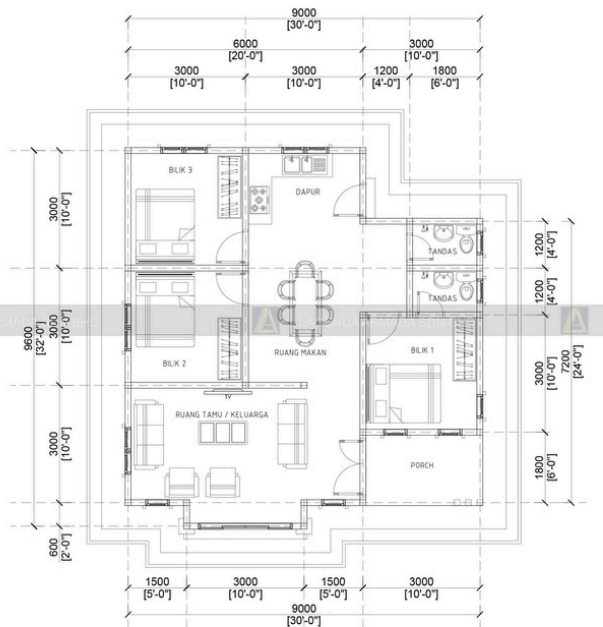

3 Bilik Tidur & 2 Bilik Air

Keluasan

1,104 kps (Keseluruhan)

Pelan Lantai

KELUASAN BANGUNAN :	800 kps
ANJUNG KERETA :	60 kps
TAMBAHAN AREA :	264 kps
KELUASAN KESELURUHAN :	1,104 kps

Spesifikasi Bangunan

- 3 Bilik Tidur & 2 Bilik Air
- Batu (CMU) Block
- Struktur Rangka IBS
- Tingkap Vico Aluminium 4' x 4' & 2' x 6'
- Jubin Lantai Keseluruhan Dalam Rumah
- Jubin Tandas (1' x 2') (Jubin Dinding Ketinggian 5' Sahaja)
- Ruang Tamu / Bilik / Makan (Jubin 2' x 2')
- Ruang Dapur (Jubin 1' x 2')
- Pendawaian Elektrik Termasuk Punca Lampu & Punca Kipas (Percuma 1 Unit Kipas)
- Tandas & Singki Dengan Aksesori Paip
- Atap Kekuda (Logam)
- Bumbung Zink Metaldeck / Uroll Bond
- Pintu Depan, Belakang Solid
- Pintu Sliding Door 2 Panel
- Pintu Bilik 'Plywood'
- Pintu Tandas PVC
- Tandas Duduk / Cangkung
- Sinki 'Single Bowl' / 'Double Bowl'
- 3 Point Air
- 2 Shower
- Cat Dalam Putih
- Cat Luaran 2 Warna
- Siling Jenis Rata Semua Ruang
- Tapak - Asas Rakit (Raft Foundation)
- Ketebalan Konkrit Ready Made 4'
- Culvert (Palung) 3' x 5' (1 Unit)