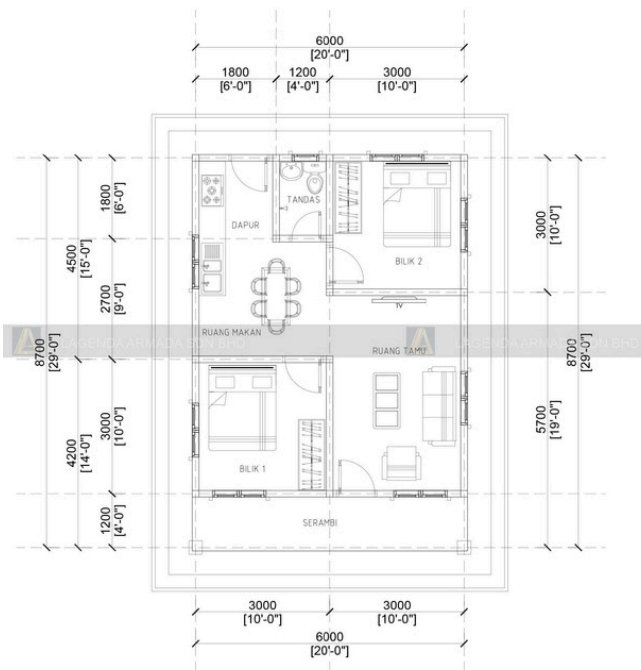

2 Bilik Tidur & 1 Bilik Air

Keluasan

792 kps (Keseluruhan)

Pelan Lantai

Spesifikasi Bangunan

- 2 Bilik Tidur & 1 Bilik Air
- Batu (CMU) Block
- Struktur Rangka IBS
- Tingkap Vico Aluminium 4' x 4'
- Jubin Lantai Keseluruhan Dalam Rumah
- Jubin Tandas (1' x 2') (Jubin Dinding Ketinggian 5' Sahaja)
- Ruang Tamu / Bilik / Makan (Jubin 2' x 2')
- Ruang Dapur (Jubin 1' x 2')
- Pendawaian Elektrik Termasuk Punca Lampu & Kipas (Percuma 1 Unit Kipas)
- Tandas & Sinki Dengan Aksesori Paip
- Atap Kekuda (Logam)
- Bumbung Zink Metaldeck / Uroll Bond
- Pintu Depan, Belakang Solid
- Pintu Bilik 'Plywood'
- Pintu Tandas PVC
- Tandas Duduk / Cangkung
- Sinki 'Single Bowl' / 'Double Bowl'
- 3 Point Air
- 1 Shower
- Cat Dalam Putih
- Cat Luaran 2 Warna
- Siling Jenis Rata Semua Ruang
- Tapak - Asas Rakit (Raft Foundation)
- Ketebalan Konkrit Ready Made 4'
- Culvert (Palung) 3' x 5' (1 Unit)