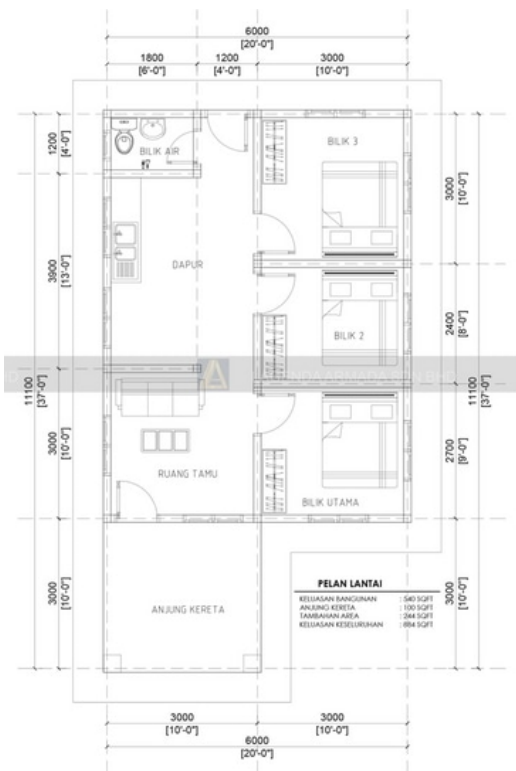

Pelan Lantai

KELUASAN BANGUNAN :	540 kps
ANJUNG KERETA :	100 kps
TAMBAHAN AREA :	244 kps
KELUASAN KESELURUHAN :	884 kps

Spesifikasi Bangunan

- 3 Bilik Tidur & 1 Bilik Air
- Batu (CMU) Block
- Struktur Rangka IBS
- Tingkap Vico Aluminium 4' x 4'
- Jubin Lantai Keseluruhan Dalam Rumah
- Jubin Tandas (1' x 2') (Jubin Dinding Ketinggian 5' Sahaja)
- Ruang Tamu / Bilik (Jubin 2' x 2')
- Ruang Dapur (Jubin 1' x 2')
- Pendawaian Elektrik Termasuk Punca Lampu & Punca Kipas (Percuma 1 Unit Kipas)
- Tandas & Singki Dengan Aksesori Paip
- Atap Kekuda (Logam)
- Bumbung Zink Metaldeck / Uroll Bond
- Pintu Depan, Belakang Solid
- Pintu Bilik 'Plywood'
- Pintu Tandas PVC
- Tandas Duduk / Cangkung
- Sinki 'Single Bowl' / 'Double Bowl'
- 3 Point Air
- 1 Shower
- Cat Dalam Putih
- Cat Luaran 2 Warna
- Siling Jenis Rata Semua Ruang
- Tapak - Asas Rakit (Raft Foundation)
- Ketebalan Konkrit Ready Made 4'
- Culvert (Palung) 3' x 5' (1 Unit)