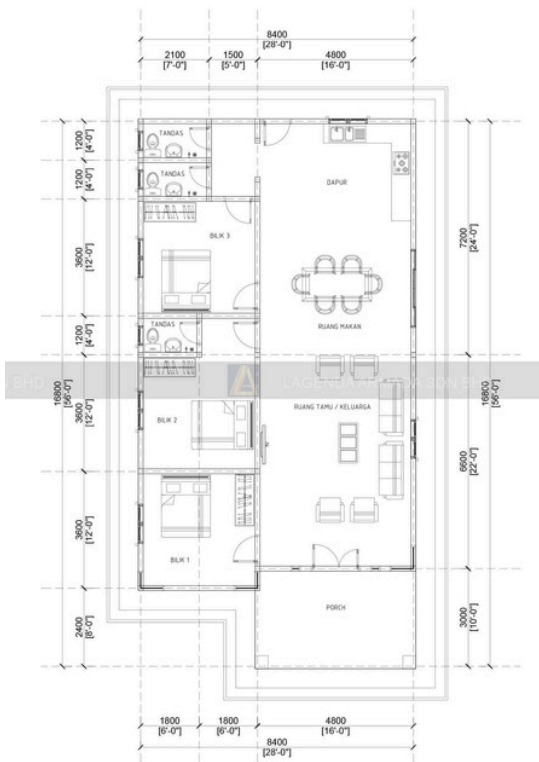

3 Bilik Tidur & 3 Bilik Air

Keluasan

1,564 kps (Keseluruhan)

Pelan Lantai

KELUASAN BANGUNAN :	1,288 kps
ANJUNG KERETA :	160 kps
TAMBAHAN AREA :	116 kps
KELUASAN KESELURUHAN :	1,564 kps

Spesifikasi Bangunan

- 3 Bilik Tidur & 3 Bilik Air
- Batu (CMU) Block
- Struktur Rangka IBS
- Tingkap Vico Aluminium 1' x 6', 4' x 4', 4' x 6' & 2' x 6' (L-Shape)
- Jubin Lantai Keseluruhan Dalam Rumah
- Jubin Tandas (1' x 2') (Jubin Dinding Ketinggian 5' Sahaja)
- Ruang Tamu / Bilik / Makan (Jubin 2' x 2')
- Ruang Dapur (Jubin 1' x 2')
- Pendawaian Elektrik Termasuk Punca Lampu & Punca Kipas (Percuma 1 Unit Kipas)
- Tandas & Singki Dengan Aksesori Paip
- Atap Kekuda (Logam)
- Bumbung Zink Metaldeck / Uroll Bond
- Pintu Depan, Belakang Solid
- Pintu Sliding Door
- Pintu Bilik 'Plywood'
- Pintu Tandas PVC
- Tandas Duduk / Cangkung
- Sinki 'Single Bowl' / 'Double Bowl'
- 3 Point Air
- 3 Shower
- Cat Dalam Putih
- Cat Luaran 2 Warna
- Siling Jenis Rata Semua Ruang
- Tapak - Asas Rakit (Raft Foundation)
- Ketebalan Konkrit Ready Made 4'
- Culvert (Palung) 3' x 5' (1 Unit)