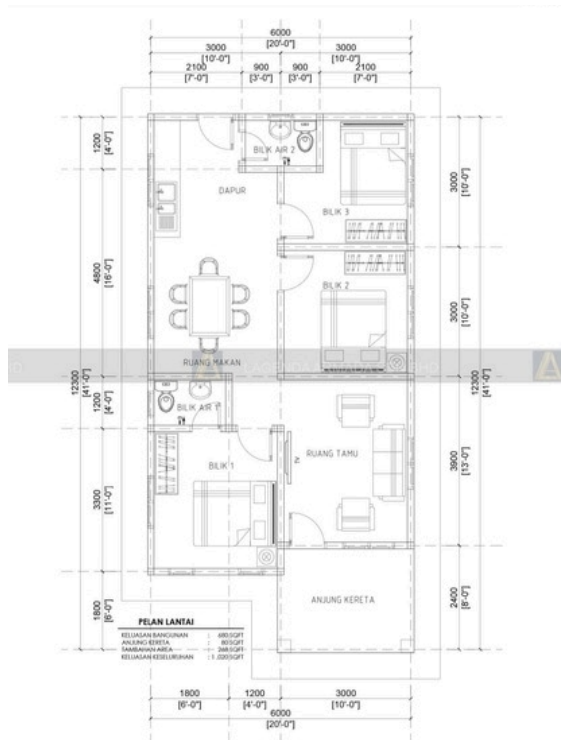

Pelan Lantai

KELUASAN BANGUNAN :	680 kps
ANJUNG KERETA :	80 kps
TAMBAHAN AREA :	260 kps
KELUASAN KESELURUHAN :	1,020 kps

Spesifikasi Bangunan

- 3 Bilik Tidur & 2 Bilik Air
- Batu (CMU) Block
- Struktur Rangka IBS
- Tingkap Vico Aluminium 4' x 4' & 2' x 4'
- Jubin Lantai Keseluruhan Dalam Rumah
- Jubin Tandas (1' x 2') (Jubin Dinding Ketinggian 5' Sahaja)
- Ruang Tamu / Bilik / Makan (Jubin 2' x 2')
- Ruang Dapur (Jubin 1' x 2')
- Pendawaian Elektrik Termasuk Punca Lampu & Punca Kipas (Percuma 1 Unit Kipas)
- Tandas & Singki Dengan Aksesori Paip
- Atap Kekuda (Logam)
- Bumbung Zink Metaldeck / Uroll Bond
- Pintu Depan, Belakang Solid
- Pintu Bilik 'Plywood'
- Pintu Tandas PVC
- Tandas Duduk / Cangkung
- Sinki 'Single Bowl' / 'Double Bowl'
- 3 Point Air
- 2 Shower
- Cat Dalam Putih
- Cat Luaran 2 Warna
- Siling Jenis Rata Semua Ruang
- Tapak - Asas Rakit (Raft Foundation)
- Ketebalan Konkrit Ready Made 4'
- Culvert (Palung) 3' x 5' (1 Unit)