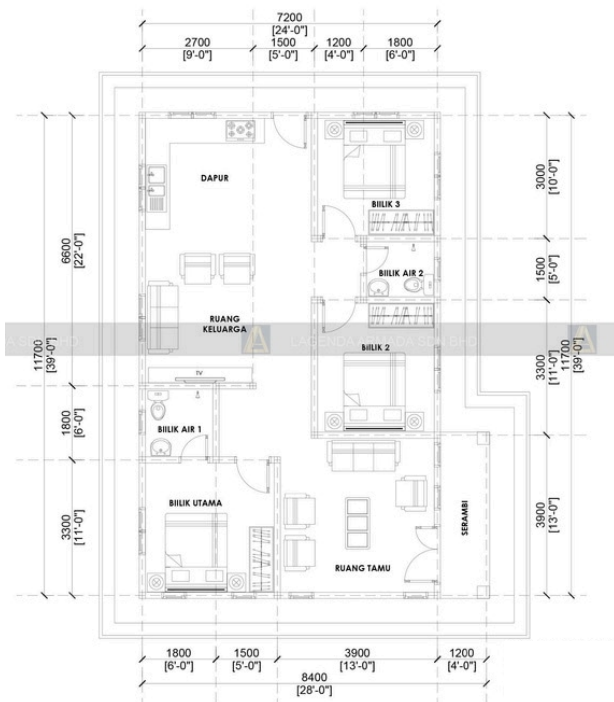

3 Bilik Tidur & 2 Bilik Air

Keluasan

1,272 kps (Keseluruhan)

Pelan Lantai

Spesifikasi Bangunan

- 3 Bilik Tidur & 2 Bilik Air
- Batu (CMU) Block
- Struktur Rangka IBS
- Tingkap Vico Aluminium 4' x 4' & 2' x 6'
- Jubin Lantai Keseluruhan Dalam Rumah
- Jubin Tandas (1' x 2') (Jubin Dinding Ketinggian 5' Sahaja)
- Ruang Tamu / Bilik / Makan (Jubin 2' x 2')
- Ruang Dapur (Jubin 1' x 2')
- Pendawaian Elektrik Termasuk Punca Lampu & Punca Kipas (Percuma 1 Unit Kipas)
- Tandas & Singki Dengan Aksesori Paip
- Atap Kekuda (Logam)
- Bumbung Zink Metaldeck / Uroll Bond
- Pintu Depan, Belakang Solid
- Pintu Bilik 'Plywood'
- Pintu Tandas PVC
- Tandas Duduk / Cangkung
- Sinki 'Single Bowl' / 'Double Bowl'
- 3 Point Air
- 2 Shower
- Cat Dalam Putih
- Cat Luaran 2 Warna
- Siling Jenis Rata Semua Ruang
- Tapak - Asas Rakit (Raft Foundation)
- Ketebalan Konkrit Ready Made 4'
- Culvert (Palung) 3' x 5' (1 Unit)