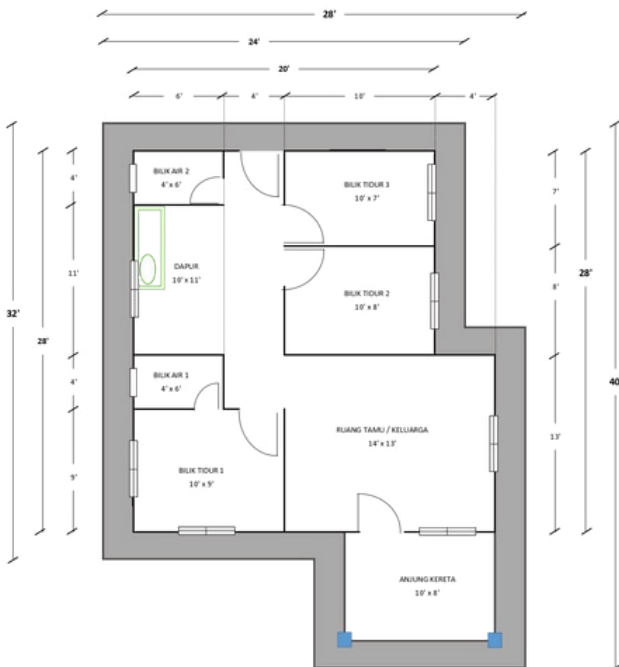

3 Bilik Tidur & 2 Bilik Air

Keluasan

948 kps (Keseluruhan)

Pelan Lantai

KELUASAN BANGUNAN :	612 kps
ANJUNG KERETA :	80 kps
TAMBAHAN AREA :	256 kps
KELUASAN KESELURUHAN :	948 kps

Spesifikasi Bangunan

- 3 Bilik Tidur & 2 Bilik Air
- Batu (CMU) Block
- Struktur Rangka IBS
- Tingkap Vico Aluminium 4' x 4'
- Jubin Lantai Keseluruhan Dalam Rumah
- Jubin Tandas (1' x 2') (Jubin Dinding Ketinggian 5' Sahaja)
- Ruang Tamu / Bilik (Jubin 2' x 2')
- Ruang Dapur (Jubin 1' x 2')
- Pendawaian Elektrik Termasuk Punca Lampu & Punca Kipas (Percuma 1 Unit Kipas)
- Tandas & Singki Dengan Aksesori Paip
- Atap Kekuda (Logam)
- Bumbung Zink Metaldeck / Uroll Bond
- Pintu Depan, Belakang Solid
- Pintu Bilik 'Plywood'
- Pintu Tandas PVC
- Tandas Duduk / Cangkung
- Sinki 'Single Bowl' / 'Double Bowl'
- 3 Point Air
- 2 Shower
- Cat Dalam Putih
- Cat Luaran 2 Warna
- Siling Jenis Rata Semua Ruang
- Tapak - Asas Rakit (Raft Foundation)
- Ketebalan Konkrit Ready Made 4'
- Culvert (Palung) 3' x 5' (1 Unit)