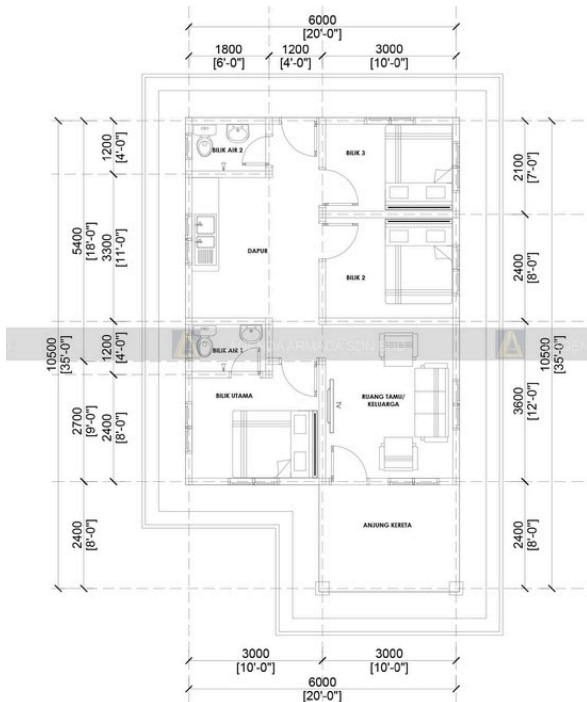

3 Bilik Tidur & 2 Bilik Air

Keluasan

880 kps (Keseluruhan)

Pelan Lantai

KELUASAN BANGUNAN :	560 kps
ANJUNG KERETA :	80 kps
TAMBAHAN AREA :	240 kps
KELUASAN KESELURUHAN :	880 kps

Spesifikasi Bangunan

- 3 Bilik Tidur & 2 Bilik Air
- Batu (CMU) Block
- Struktur Rangka IBS
- Tingkap Vico Aluminium 4' x 4'
- Jubin Lantai Keseluruhan Dalam Rumah
- Jubin Tandas (1' x 2') (Jubin Dinding Ketinggian 5' Sahaja)
- Ruang Tamu / Bilik (Jubin 2' x 2')
- Ruang Dapur (Jubin 1' x 2')
- Pendawaian Elektrik Termasuk Punca Lampu & Punca Kipas (Percuma 1 Unit Kipas)
- Tandas & Singki Dengan Aksesori Paip
- Atap Kekuda (Logam)
- Bumbung Zink Metaldeck / Uroll Bond
- Pintu Depan, Belakang Solid
- Pintu Bilik 'Plywood'
- Pintu Tandas PVC
- Tandas Duduk / Cangkung
- Sinki 'Single Bowl' / 'Double Bowl'
- 3 Point Air
- 2 Shower
- Cat Dalam Putih
- Cat Luaran 2 Warna
- Siling Jenis Rata Semua Ruang
- Tapak - Asas Rakit (Raft Foundation)
- Ketebalan Konkrit Ready Made 4'
- Culvert (Palung) 3' x 5' (1 Unit)