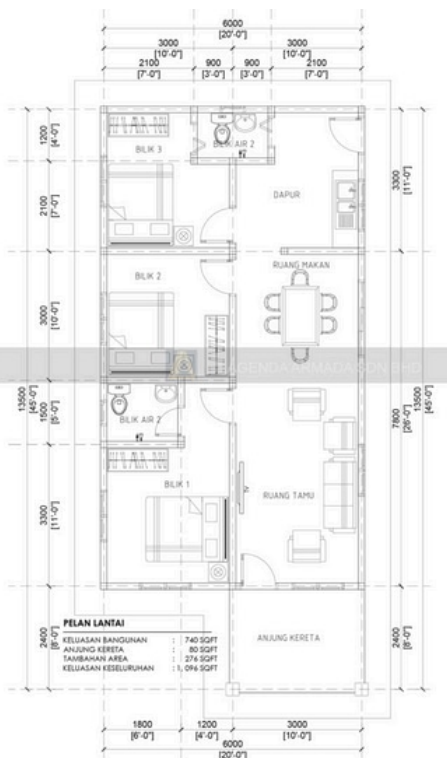

3 Bilik Tidur & 2 Bilik Air

Keluasan

1,096 kps (Keseluruhan)

Pelan Lantai

KELUASAN BANGUNAN : 740 kps
ANJUNG KERETA : 80 kps
TAMBAHAN AREA : 276 kps
KELUASAN KESELURUHAN : **1,096 kps**

Spesifikasi Bangunan

- 3 Bilik Tidur & 2 Bilik Air
- Batu (CMU) Block
- Struktur Rangka IBS
- Tingkap Vico Aluminium 4' x 4'
- Jubin Lantai Keseluruhan Dalam Rumah
- Jubin Tandas (1' x 2') (Jubin Dinding Ketinggian 5' Sahaja)
- Ruang Tamu / Bilik / Makan (Jubin 2' x 2')
- Ruang Dapur (Jubin 1' x 2')
- Pendawaian Elektrik Termasuk Punca Lampu & Punca Kipas (Percuma 1 Unit Kipas)
- Tandas & Singki Dengan Aksesori Paip
- Atap Kekuda (Logam)
- Bumbung Zink Metaldeck / Uroll Bond
- Pintu Depan, Belakang Solid
- Pintu Sliding Door 3 Panel
- Pintu Bilik 'Plywood'
- Pintu Tandas PVC
- Tandas Duduk / Cangkung
- Sinki 'Single Bowl' / 'Double Bowl'
- 3 Point Air
- 2 Shower
- Cat Dalam Putih
- Cat Luaran 2 Warna
- Siling Jenis Rata Semua Ruang
- Tapak - Asas Rakit (Raft Foundation)
- Ketebalan Konkrit Ready Made 4'
- Culvert (Palung) 3' x 5' (1 Unit)