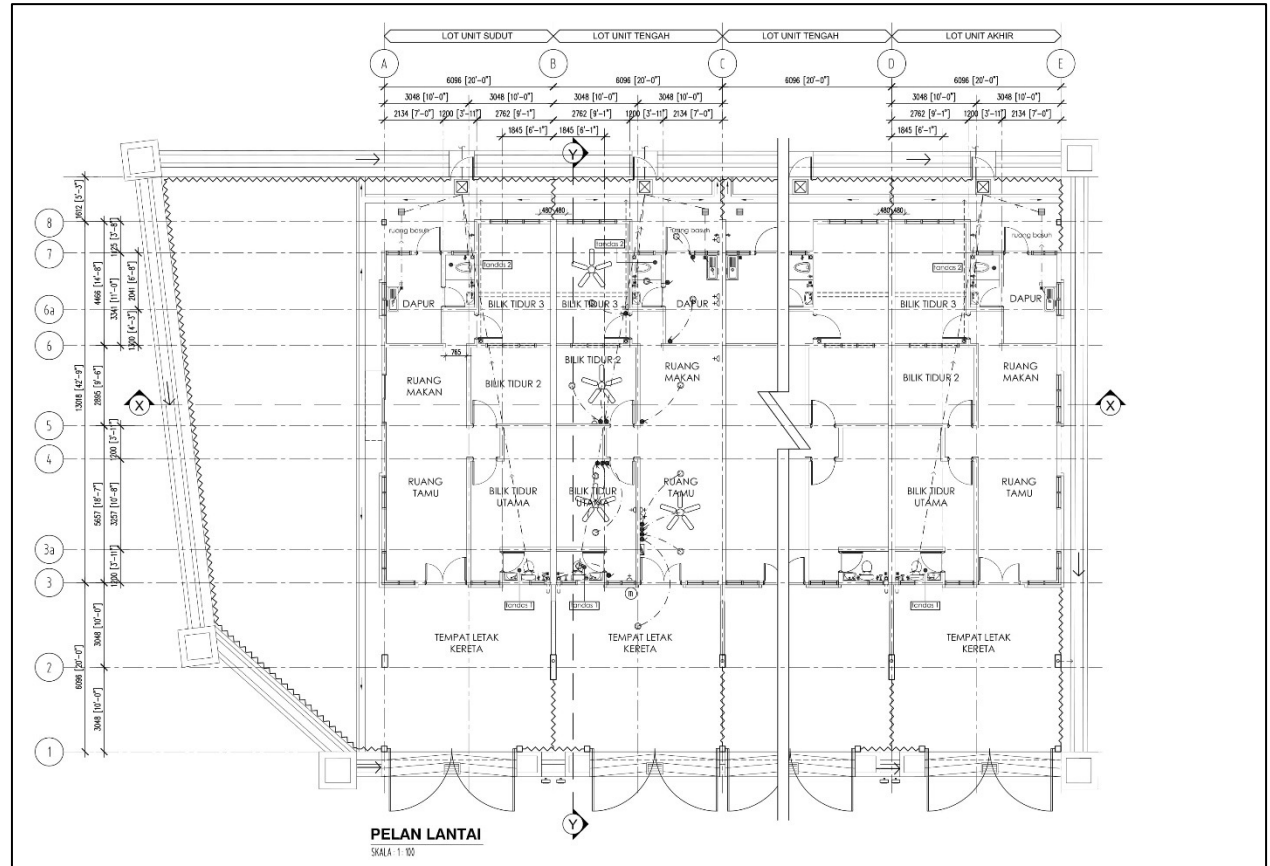

LAGENDA ARMADA SDN. BHD.

www.lagendaarmada.com

PELAN LANTAI

TAMAN CINTA LAGENDA
Pasir Mas, Kelantan

SPESIFIKASI

- 3 x Bilik Tidur
- 2 x Bilik Air
- 1 x Ruang Tamu
- 1 x Ruang Makan
- 1 x Dapur

- Keluasan Binaan **Bermula 814 kps**
- Keluasan Tanah **Bermula 1,335 kps**

PELAN SUSUN ATUR

TAMAN CINTA LAGENDA
Pasir Mas, Kelantan

SPEKIFIKASI BINAAN

TAMAN CINTA LAGENDA
Pasir Mas, Kelantan

STRUKTUR	Rangka Konkrit Bertetulang
DINDING	<ul style="list-style-type: none"> • IBS Konkrit Bertetulang • Batu Pasir (Ruang Bilik, Ruang Depan & Ruang Belakang)
PERLINDUNGAN ATAP	Kepingan Genting Konkrit
RANGKA BUMBUNG / ANJUNG KERETA	Besi Biru
SILING	<ul style="list-style-type: none"> • Siling Plaster – Ruang Tamu, Ruang Makan, Bilik Tidur, Dapur & Tandas • Lantai Konkrit – Tempat Letak Kereta • Kepingan Siling – Tempat-tempat Lain
TINGKAP	Tingkup Kaca Berbingkai Aluminium
PINTU	<ul style="list-style-type: none"> • Pintu Depan – Pintu 2 Daun Kayu Solid • Pintu Sisi (Corner) – Gelungsur Kaca Berbingkai Aluminium • Bilik Tidur – Pintu Papan Lapis • Dapur – Pintu Kayu Solid • Tandas – Pintu Lipat (Folding Door)
BARANG-BARANG BESI	Frame – Untuk Pintu Bilik